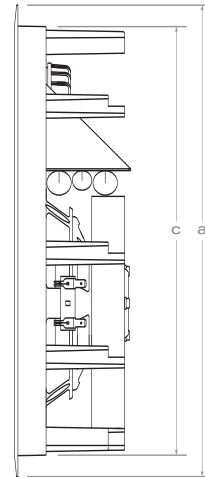

## Dimensions

Aluminum mounting frame:	a	Height:	15.15" (385 mm)
	b	Width:	11.25" (286 mm)
Cut Out:	c	Height:	13.82" (351 mm)
	d	Width:	9.92" (252 mm)
Grille:	e	Height:	13.50" (343 mm)
	f	Width:	9.60" (244 mm)
Minimum depth required:			3.62" (92 mm)

## Maße

Aluminiumrahmen:	a	Höhe:	385 mm
	b	Breite:	286 mm
Wandaussparung:	c	Höhe:	351 mm
	d	Breite:	252 mm
Abdeckgitter:	e	Höhe:	343 mm
	f	Breite:	244 mm
Minimale Einbautiefe:			92 mm