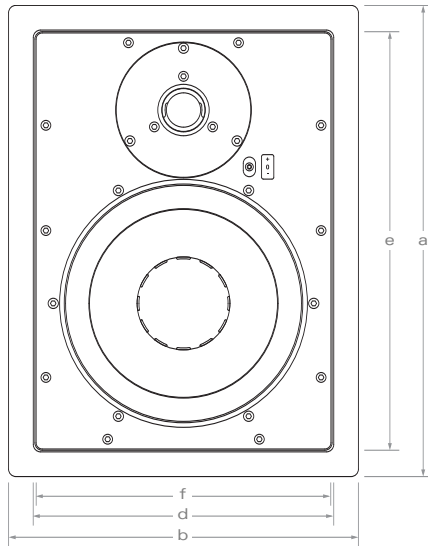

## Dimensions

Aluminum mounting frame:	a	Height:	15.15" (385 mm)
	b	Width:	11.25" (286 mm)
Cut Out:	c	Height:	13.82" (351 mm)
	d	Width:	9.92" (252 mm)
Grille:	e	Height:	13.50" (343 mm)
	f	Width:	9.60" (244 mm)
Minimum depth required:			3.62" (92 mm)

## Maße

Aluminiumrahmen:	a	Höhe:	385 mm
	b	Breite:	286 mm
Wandaussparung:	c	Höhe:	351 mm
	d	Breite:	252 mm
Abdeckgitter:	e	Höhe:	343 mm
	f	Breite:	244 mm
Minimale Einbautiefe:			92 mm